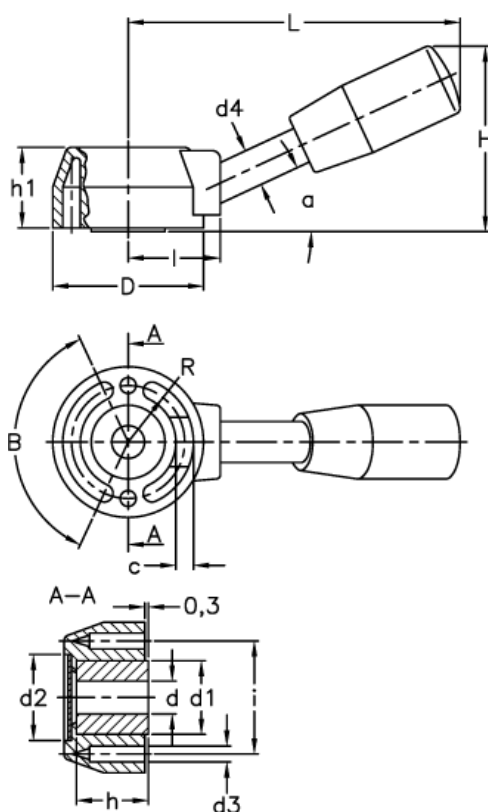

Varenummer: 2306033302  
 Beskrivelse: E+G Kontaktarm m/stålbøsning  
 LBR.54/130 A-14

## Mål

a (grader) = 20	d H7 = 14
B (grader) = 125 +/-1	h = 27
c = 7.3	H = 61
D = 54	h1 = 30
d1 = 26	i = 39
d2 = 31	l = 34
d3 = 8	L = 127
d4 = 12	R = 20.2